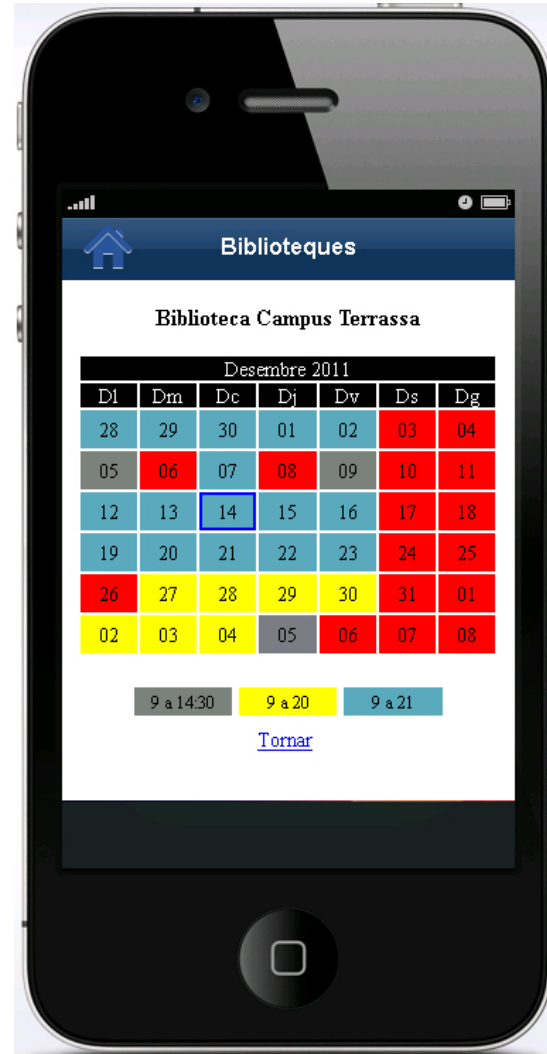

- Y sobre todo porqué?
 - (telefonía móvil (cuatro datos)...otra burbuja?)

- Sin (o con)ocimientos técnicos

- Universalidad
 - (IOS, Android, BlackBerry, Windows Mobile, Windows 8, Symbian...)

- Usabilidad
 - (Navegabilidad)

■ AppsBar

- +o- gratuita; fácil de utilizar (páginas con contenido predefinido); actualización de contenidos inmediata; escasa personalización de contenidos; multiplataforma sin programación adicional (iOS i Android, Windows y Blackberry)

■ Nimbo

- teóricamente gratuita (actualizaciones!!!); interficie visual gráfica muy sencilla; actualización de contenidos inmediata; alta personalización de contenidos; multiplataforma sin programación adicional (iOS i Android)